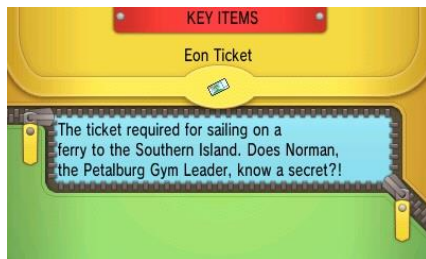

EON TICKET STAPPEN

Spelers met het Eon Ticket kunnen naar Southern Island gaan om in Pokémon Omega Ruby Latias of in Pokémon Alpha Sapphire Lation te ontmoeten en te vangen.

Je ontvangt de ticket automatisch via de StreetPass functionaliteit als je dicht genoeg in de buurt komt van iemand die de ticket al in zijn bezit heeft. Je zult daarna vanzelf het Eon ticket onbepaald verspreiden naar bezitters van Pokémon Omega Ruby en Pokémon Alpha Sapphire. Dit werkt ook als je console in de slaapstand staat.

Hoe ontvang ik de ticket?

Activeer StreetPass in BuzzNav, dat is alles wat je hoeft te doen om je Eon Ticket te delen! Let op: BuzzNav wordt beschikbaar als je in het spel je eerste Gym Badge ontvangt. Als je een Eon Ticket hebt ontvangen via StreetPass zal er rechts boven in BuzzNav een icoontje verschijnen. Dit is het teken dat er nieuws is, dus ga snel kijken!

Heb ik het Eon Ticket ontvangen?

Check of jij het ticket hebt ontvangen door je tas te openen en bij je KEY ITEMS te kijken. Let op: je kunt ook zelf het Eon Ticket met anderen delen via StreetPass. Je behoudt dan gewoon je eigen ticket.

Hoe gebruik ik mijn Eon ticket?

Ontvang het Eon Ticket van het meisje in een Pokémon Center. Met de hulp van je vader, Norman, kun je je reis naar Southern Island beginnen!

The Pokémon Company